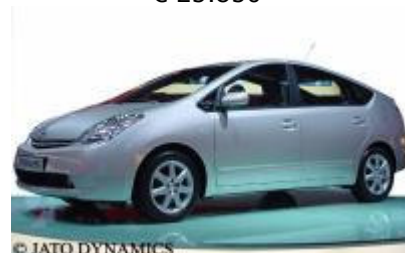

Honda Civic 1.3 Hybrid i-Vtec CVT
4porte berlina 3v '06
€ 23.900

© JATO DYNAMICS

Toyota Prius 1.5 VVT-i 5porte berlina
2v '06
€ 25.850

© JATO DYNAMICS

Prestazioni

Motore cilindrata litri / cilindrata cc	1,3 / 1.339	1,5 / 1.497
Configurazione motore	In linea 4	In linea 4
valvole per cilindro	2	4
Tipo di trasmissione: manuale / automatico	X / ✓	X / ✓
numero di marce	X4 / X5 / X6 / ✓∞	X4 / X5 / X6 / ✓∞
Posizione motore / trazione	Anteriori	Anteriori
Alimentazione	Elettrico	Elettrico
Velocità massima km/h / m/h	185 / 115	170 / 106
0-100Km/h sec. (s)	12,1	10,9
Cavalli fiscali	15	16
Potenza max hp/PS	115 @ 6.000	113 @
Potenza max kW	85 @ 6.000	82 @
Coppia massima nm	167 @ 2.500	478 @ 2.200
Ossido di carbonio (g/km)	109	104
Livello di emissioni motore	EU4	EU4
Consumo carburante ECE 99/100 urbano (l/100km)	5,2	5,0
Consumo carburante ECE 99/100 extraurbano (l/100km)	4,3	4,2
Consumo carburante ECE 99/100 misto (l/100km)	4,6	4,3